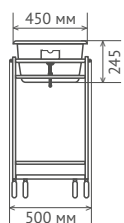

Кровати для новорождённых

Кровать для новорождённых КН-1

Предназначена для размещения новорожденных детей в родильных домах или детских лечебных учреждениях

РУ № ФСР 2009/06531 от 03.11.2015г.