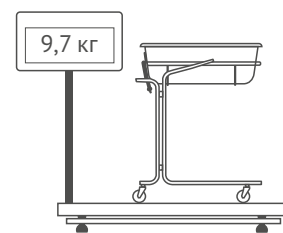

Кровати для новорождённых

Кровать для новорождённых КН-1

Предназначена для размещения новорожденных детей в родильных домах или детских лечебных учреждениях

РУ № ФСР 2009/06531 от 03.11.2015г.

Габаритные размеры в гофрокартонной упаковке, мм

$V = 0,41 \text{ м}^3$

Габаритные размеры в деревянной обрешётке, мм

$V = 0,53 \text{ м}^3$