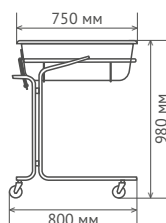

Кровати для новорождённых

Кровать для новорождённых КН-1

Предназначена для размещения новорожденных детей в родильных домах или детских лечебных учреждениях

РУ № ФСР 2009/06531 от 03.11.2015г.