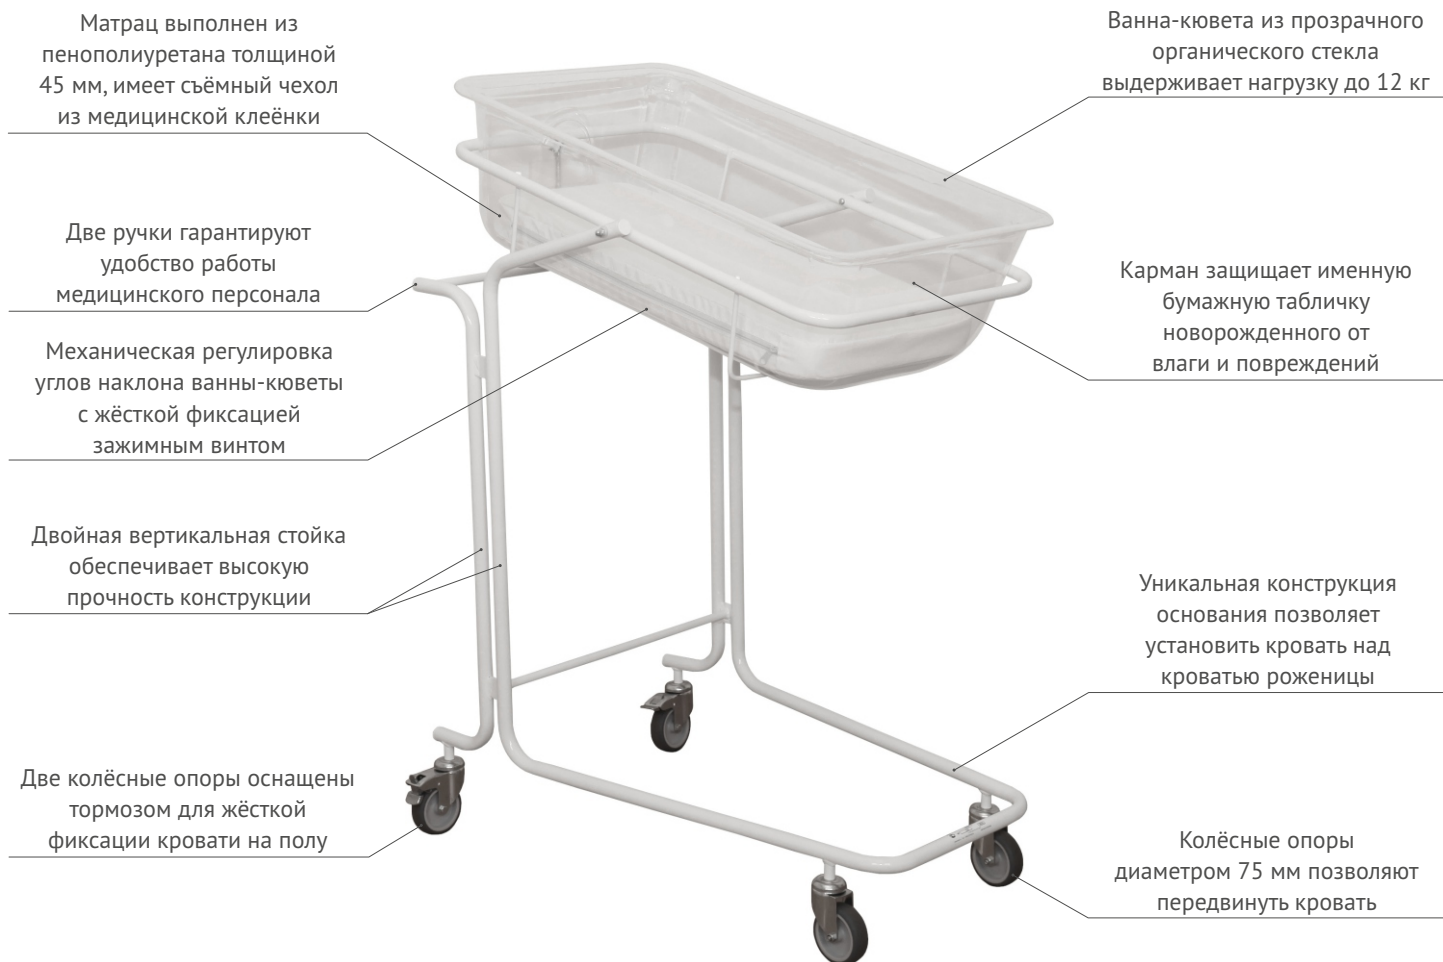

Кровати для новорождённых

Кровать для новорождённых КН-1

Предназначена для размещения новорожденных детей в родильных домах или детских лечебных учреждениях

РУ № ФСР 2009/06531 от 03.11.2015г.

Габаритные размеры в гофрокартонной упаковке, мм

$V = 0,41 \text{ м}^3$

Габаритные размеры в деревянной обрешётке, мм

$V = 0,53 \text{ м}^3$