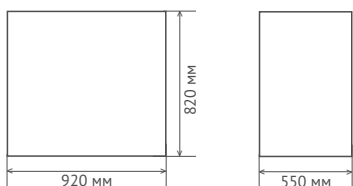

$V = 0,41 \text{ м}^3$

Габаритные размеры в деревянной обрешётке, мм

$V = 0,53 \text{ м}^3$