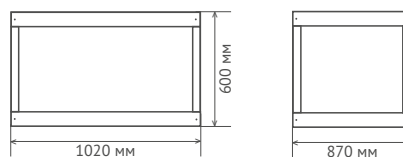

Кровати для новорождённых

Кровать для новорождённых КН-1

Предназначена для размещения новорожденных детей в родильных домах или детских лечебных учреждениях

РУ № ФСР 2009/06531 от 03.11.2015г.

Габаритные размеры в гофрокартонной упаковке, мм

$V = 0,41 \text{ м}^3$

Габаритные размеры в деревянной обрешётке, мм

$V = 0,53 \text{ м}^3$