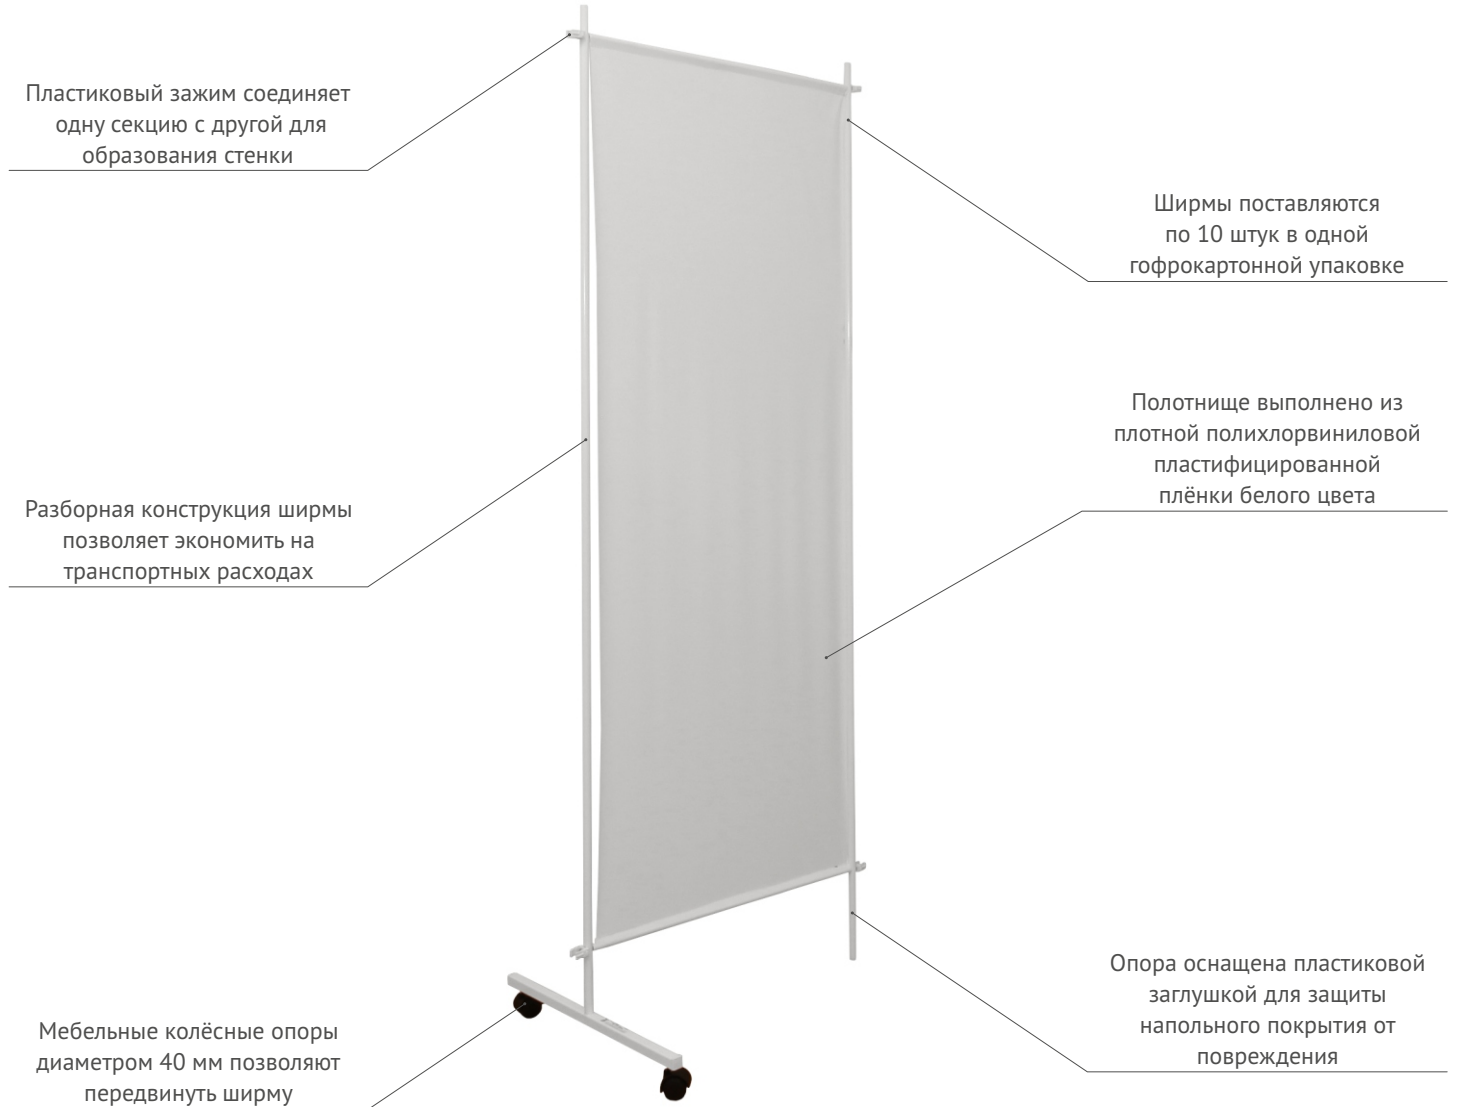

Ширмы

Ширма одно-трёхсекционная с полимерными полотнищами ШП 1/3-«ДЗМО»

Предназначена для временного выгораживания части помещения при проведении осмотра и других процедур

РУ № ФСР 2012/13172 от 12.11.2015г.

Габаритные размеры в гофрокартонной упаковке, мм

$V = 0,015 \text{ м}^3$

Габаритные размеры в деревянной обрешётке, мм

$V = 0,04 \text{ м}^3$