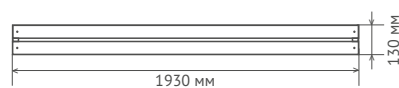

Ширмы

Ширма одно-трёхсекционная с полимерными полотнищами ШП 1/3-«ДЗМО»

Предназначена для временного выгораживания части помещения при проведении осмотра и других процедур

РУ № ФСР 2012/13172 от 12.11.2015г.

Габаритные размеры в гофрокартонной упаковке, мм

$V = 0,015 \text{ м}^3$

Габаритные размеры в деревянной обрешётке, мм

$V = 0,04 \text{ м}^3$