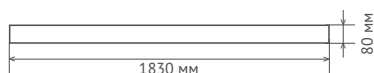

Ширмы

Ширма одно-трёхсекционная с полимерными полотнищами ШП 1/3-«ДЗМО»

Предназначена для временного выгораживания части помещения при проведении осмотра и других процедур

РУ № ФСР 2012/13172 от 12.11.2015г.

Габаритные размеры в гофрокартонной упаковке, мм

$V = 0,015 \text{ м}^3$

Габаритные размеры в деревянной обрешётке, мм

$V = 0,04 \text{ м}^3$