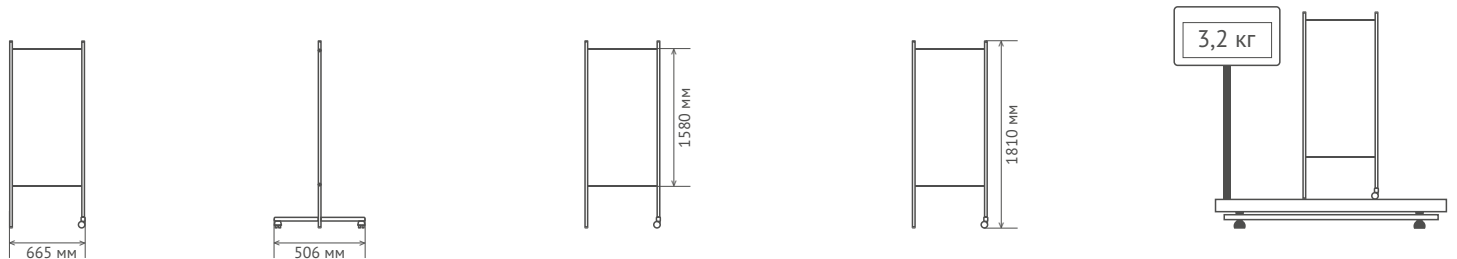

Ширмы

Ширма одно-трёхсекционная с полимерными полотнищами ШП 1/3-«ДЗМО»

Предназначена для временного выгораживания части помещения при проведении осмотра и других процедур

РУ № ФСР 2012/13172 от 12.11.2015г.

Габаритные размеры в гофрокартонной упаковке, мм

$V = 0,015 \text{ м}^3$

Габаритные размеры в деревянной обрешётке, мм

$V = 0,04 \text{ м}^3$